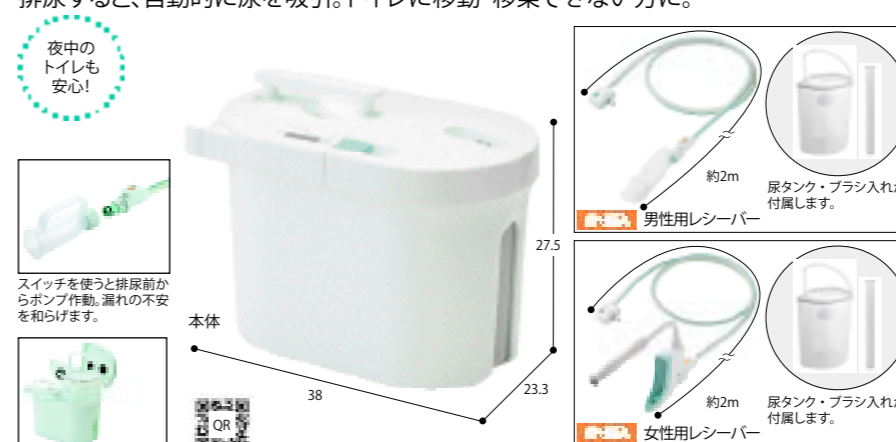

6 ユリドーム セット (男性用排尿器) 216-T0632

1260A セット 1261A

●サイズ/排尿タンク:14.5×26×10cm, ユリドーム:直径約3.2×長さ21cm

悪臭をシャットアウトして介護者の手間と時間を軽減します。防災用品として活用も可能!

7 ケアバッグ 216-T0870

7733993 携帯トイレ男子小用 20枚入

●サイズ(1枚あたり)/16×38cm

差し込みがスムーズに行え、身体にフィットしやすい、やさしい形です。

10 テイコブ 差し便器 216-T0699

UR03 ●サイズ/幅39×奥行19.5×高さ9.5cm

抗菌・消臭効果の優れた尿バッグ用のカバーです。

11 導尿バッグ用カバー 216-T0793

●サイズ/幅約40×高さ30×マチ3cm

排尿すると、自動的に尿を吸引。トイレに移動・移乗できない方に。

1 自動尿器スカットクリーン 217-T0585

本体 27.5 38 23.3

専用の吸引パッドを本体に接続して身体にあてて寝ると、排尿のたび、尿を瞬時に自動吸引します。

2 尿吸引ロボ ヒューマニー 217-T0651

●重さ/約2kg (尿タンクが空のとき) ●電源アダプター (入力) AC100V 50/60Hz 22VA

ヒューマニー製品一覧 ※価格は全て参考価格です。

Medical cost reduction products list with images and prices for various suction pads and accessories.

気兼ねがいらぬ排泄と介護負担の大幅な軽減を実現する、おむつ型完全自動洗浄トイレ。自動排泄処理装置は、平成24年4月よりレンタル対象種目(貸与品目)となりました。

Smilet Anshu automatic toilet features: Fast, Simple, Automatic, Odorless. Includes flow diagram and QR code.

3 自動排泄処理装置 Smilet 安寿 リニューアル 217-T0873