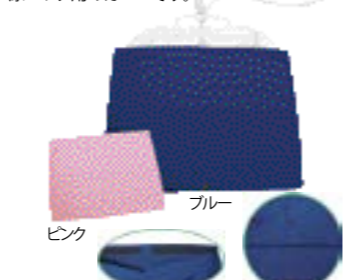

UR02G 男性用 UR02W 女性用

●サイズ/男性用:幅30×奥行10.8×高さ11.8cm

本体が半透明なので、中身が見えにくい。

女性用 男性用

4 テイコブ 半透明尿器 216-T0698

UR01G 男性用 UR01W 女性用

●サイズ/男性用:幅29.5×奥行10.7×高さ11.8cm

コンドームタイプで着脱簡単。寝たまま排尿できる男性用排尿器。

6 ユリドーム セット (男性用排尿器) 216-T0632

1260A セット 1261A

●サイズ/排尿タンク:14.5×26×10cm, ユリドーム:直径約3.2×長さ21cm

悪臭をシャットアウトして介護者の手間と時間を軽減します。防災用品として活用も可能!

7 ケアバッグ 216-T0870

7733993 携帯トイレ男子小用 20枚入

●サイズ(1枚あたり)/16×38cm

差し込みがスムーズに行え、身体にフィットしやすい、やさしい形です。

10 テイコブ 差し便器 216-T0699

UR03 ●サイズ/幅39×奥行19.5×高さ9.5cm

抗菌・消臭効果の優れた尿バッグ用のカバーです。

11 導尿バッグ用カバー 216-T0793

●サイズ/幅約40×高さ30×マチ3cm

排尿すると、自動的に尿を吸引。トイレに移動・移乗できない方に。

1 自動尿器スカットクリーン 217-T0585

本体 27.5 38 23.3