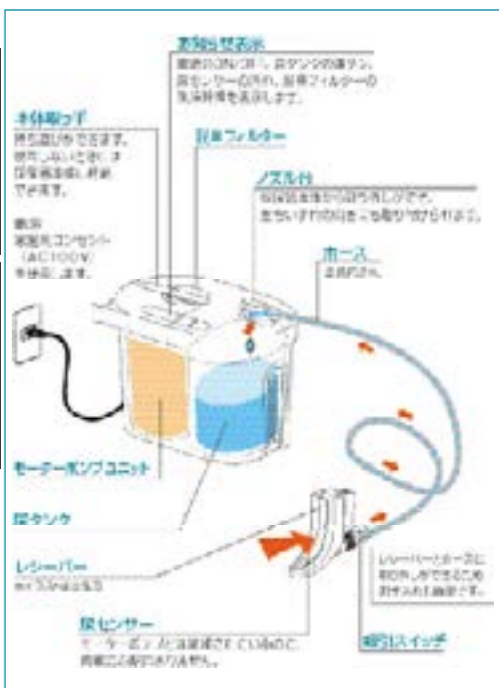

6 ユリドーム セット (男性用排尿器) 216-T0632

1260A セット 1261A

●サイズ/排尿タンク:14.5×26×10cm, ユリドーム:直径約3.2×長さ21cm

悪臭をシャットアウトして介護者の手間と時間を軽減します。防災用品として活用も可能!

7 ケアバッグ 216-T0870

7733993 携帯トイレ男子小用 20枚入

●サイズ(1枚あたり)/16×38cm

差し込みがスムーズに行え、身体にフィットしやすい、やさしい形です。

10 テイコブ 差し便器 216-T0699

UR03 ●サイズ/幅39×奥行19.5×高さ9.5cm

抗菌・消臭効果の優れた尿バッグ用のカバーです。

11 導尿バッグ用カバー 216-T0793

●サイズ/幅約40×高さ30×マチ3cm

排尿すると、自動的に尿を吸引。トイレに移動・移乗できない方に。

1 自動尿器スカットクリーン 217-T0585

本体 27.5 38 23.3

専用の吸引パッドを本体に接続して身体にあてて寝ると、排尿のたび、尿を瞬時に自動吸引します。

2 尿吸引ロボ ヒューマニー 217-T0651

●重さ/約2kg (尿タンクが空のとき) ●電源アダプター (入力) AC100V 50/60Hz 22VA

ヒューマニー製品一覧 ※価格は全て参考価格です。

Medical cost reduction products list with images and prices for various suction pads and accessories.

本体・付属品セット NS-Y8Z TAIS / 01187-000001

Table with 4 columns: Category, Product, Content, Remarks. Lists body parts, accessories, and consumables.

Additional features: Large/Small excretion count display, Water temperature setting, Manual switch, Urine mode, Deodorization function, Odorless function.